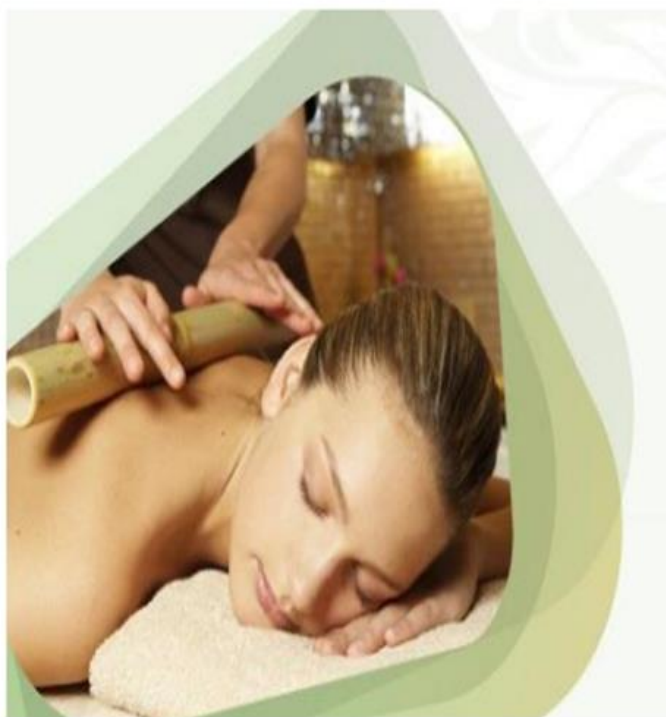

Envío a domicilio \$15.000 adicionales.

Obsequio

Tratamiento contorno de ojos y gafas con gel enfriador relajante.

Vive
TIMESPA
COLOMBIA

www.timespa.co

*** SPA PAREJA**

Masaje Ekki de bienvenida.

Masaje de relajación de 40 minutos.

Exfoliación facial.

Mascarilla hidratante facial.

Jacuzzi con espuma de baño y sales marinas 20 minutos.

Estimulación olfativa.

Musicoterapia.

Con productos de maracuyá o coco

Duración: 1 hora 40 minutos

Tarifa Plena \$ 464.000

Tarifa afiliado \$ 232.000

* Spa Platinum

Masaje podal de bienvenida
Masaje relajante de cuello y espalda 20 minutos
Exfoliación Corporal
Hidratación Corporal
Una (1) zona Húmeda sauna o turco 20 minutos
Aromaterapia
Musicoterapia
Duración: 1 hora 20 minutos
Tarifa plena \$ 197.000
Tarifa afiliado \$ 98.500

TIMESPA
COLOMBIA

*** Ritual killa**

Masaje de Relajación 40 minutos con técnica de palos de bambú.

Tratamiento facial con velo de colágeno. despigmentante.

Estimulación olfativa.

Musicoterapia.

Duración : 1 hora 10 minutos